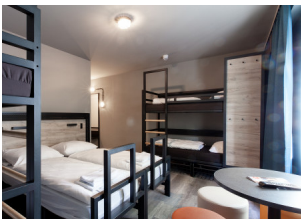

Totes les habitacions estan proveïdes de:

Llits individuals, armari per guardar la roba
Bany amb dutxa i WC a l'habitació
Roba de llit i tovalloles

Infraestructura de l'hotel per a joves:

Wi-Fi gratuït a tota la casa
Billar, futbolí i televisió al vestíbul
Caixer automàtic

El que cal saber:

A l'arribada us donaran tovalloles netes; es canvien 2 cops per setmana.

A l'arribada et donaran roba de llit net; es canvia 1 cop per setmana.

La tovallola de bany (per ex., per a la piscina) l'has de portar tu mateix.

Hi ha rentadores i assecadores de pagament disponibles a la casa (aprox. 4 € per cada rentada/assecat).

Servei de neteja inclòs

Àpats:

L'esmorzar a Alemanya sol ser el típic esmorzar fred (per exemple, pa o panets, musli, mantega, ous, embotit o melmelada, suc, aigua o te).

El dinar de migdia durant la setmana consisteix en un bufet calent, on sempre hi ha una varietat d'amanides. Els caps de setmana se serveix un dinar per emportar. Un dinar per portar en general consisteix en un sandvitx, fruita, un aperitiu dolç i una beguda.

El sopar també se serveix en forma de bufet. Algunes nits també se serveix un sopar a la graella.

Podem tenir en compte les al·lèrgies i les dietes especials quan ens ho comuniquem a temps. No obstant això, potser haureu de pagar un càrrec addicional.

Activitats

Activitats

A Berlín hi ha molt a veure. De dilluns a divendres hi ha un programa de lleure a la tarda, que és una barreja d'exploració de la ciutat, visites a museus,