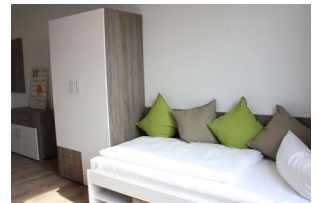

- Wi-Fi gratuït
- Esmorzar a la cafeteria GLS

Apartament Al Campus

Apartamento al campus GLS.

- Cuina totalment equipada
- Bany en suite
- Wi-fi
- TV
- Telèfon
- Tovallols
- Roba de llit
- Esmorzar inclòs a la cafeteria GLS

Tower Apartment In Hotel Oderberger

Tower studio individual, incluye:

- Màquina de te y café
- WiFi
- TV
- Teléfono
- Esmorzar buffet a la cafeteria GLS

Família Amb Mitja Pensió

Habitació individual a casa d'alemanys.

- Cuina compartida
- Bany compartit
- Clau pròpia
- Wi-Fi
- Mitja pensió
- Tovallols
- Roba de llit

Low Budget Studios

Si prefieres tener tu propio apartamento en Berlín, esta es definitivamente la opción más barata. Apartamentos tipo estudio en una residencia de estudiantes moderna, habitada principalmente por estudiantes que van a la universidad en Berlín.

- Habitación individual
- Cocina totalmente equipada
- Baño
- TV, WiFi

Activitats