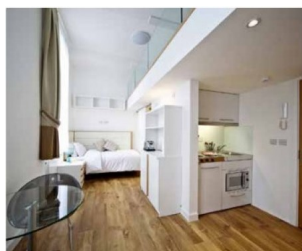

La seguretat i protecció dels estudiants és la prioritat número u. La residència està equipada amb targetes d'accés electròniques i una recepció amb personal.

- Totes les habitacions tenen bany.
- Allotjament amb tots els menjars (esmorzar, dinar i sopar) de dilluns a divendres. Brunch i dinner els caps de setmana.
- Wi-Fi d'alta velocitat en tot l'edifici.
- Zones comunes per a socialitzar.
- S'han establert tocs de queda per a garantir la seguretat i protecció.
- Instal·lacions de bugada i assecat
- Transport: tots els estudiants són acompanyats cap a i des de l'escola tots els dies en transport públic.

Activitats

Activitats

Després de classes i haurà temps per socialitzar en alguna de les activitats de vespre. El pla social d'aquest programa té com a gran escenari de fons la ciutat de Londres, i està dissenyat perquè tots els participants puguin combinar el seu interès en la matèria d'estudi i la seva curiositat pel que la capital britànica té per oferir. El curs contempla un variat i ampli nombre d'activitats entre les quals s'inclouen, per exemple, les festes de benvinguda i de comiat, nits de cinema, visites a teatres, tardes de pícnic en algun dels parcs més emblemàtics de Londres, la pràctica d'esports en grup o els esperats shopping trips a la ciutat.

Excursions

A més de les activitats de vespre, Academic Summer també inclou un programa de visites i excursions acuradament seleccionat. Les visites són una oportunitat fantàstica per conèixer els famosos museus, exposicions i llocs d'interès de Londres relacionats amb el camp acadèmic triat. Aquestes inclouen xerrades i recorreguts privats dissenyats especialment per als estudiants. Els participants també tindran l'oportunitat de visitar altres ciutats referents dins del món de l'educació a Anglaterra, com Oxford o Cambridge.