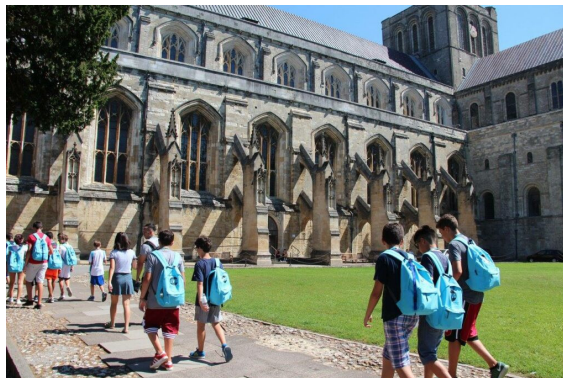

### Excursions

Durant la setmana, es realitza 1 excursió de dia sencer, 1 excursió de mig dia i 2 visites locals.

Exemples d'excursions de dia sencer:

- Londres
- Oxford
- Bath

Exemples d'excursions de mig dia:

- Portsmouth
- Southampton
- New Forest
- Bournemouth

Exemples de visites locals:

- Visita guiada per la ciutat, incloent els terrenys de la catedral de Winchester i visita al Great Hall