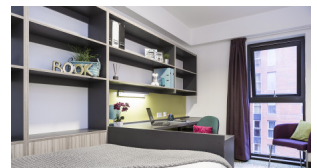

- Habitacions individuals amb bany privat.
- Escriptori.
- Connexió Wi-Fi.
- Seguretat 24 hores.
- Instal·lacions esportives.
- Sales comunes amb TV, videojocs, taules de billar i cinema.
- Sales d'estudi.
- El kit esportiu es renta regularment de manera gratuïta. Rentar roba personal té un cost extra (hi ha instal·lacions de bugaderia disponibles, els preus poden variar)
- Esmorzar i sopar servits en la residència.