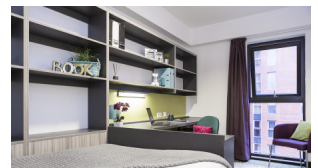

- Habitacions individuals amb bany privat.
- Escritori.
- Connexió Wi-Fi.
- Seguretat 24 hores.
- Instal·lacions esportives.
- Sales comunes amb TV, videojocs, taules de billar i cinema.
- Sales d'estudi.
- El kit esportiu es renta regularment de manera gratuïta. Rentar roba personal té un cost extra (hi ha instal·lacions de bugaderia disponibles, els preus poden variar)
- Esmorzar i sopar servits en la residència.