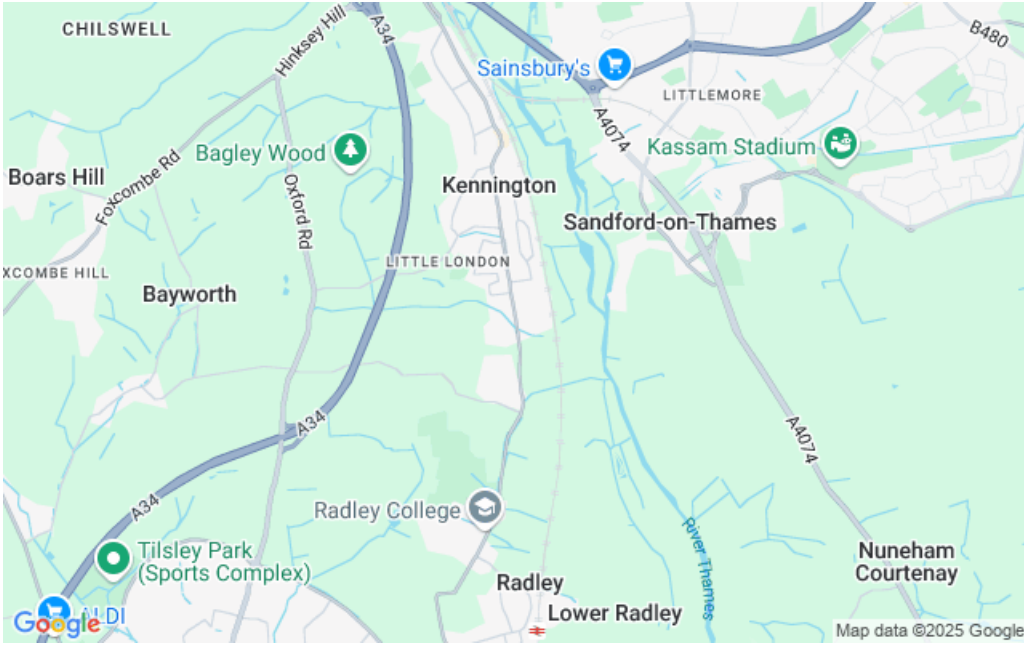

## Transport

L'escola és a 77 km de l'aeroport de Heathrow i a 138 km de l'aeroport de Gatwick.

Kennington Rd, Radley, Abingdon OX14 2HR