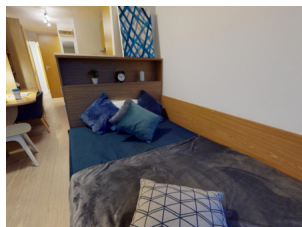

SERVEIS:

- Servei de neteja
- Sala Comuna
- Wi-Fi inclòs
- Sala de jocs
- Instal·lacions de bugaderia amb rentadores i assecadores
- Ascensor
- Instal·lacions esportives
- Accessible per a cadira de rodes
- Seguretat les 24 hores
- Es proporcionen vaixel·la/coberteria, olles, paelles i utensilis de cuina.

La residència és a 15 minuts a peu de l'escola i a 2 minuts de l'estació central d'autobusos.

Estada mínima 4 setmanes.