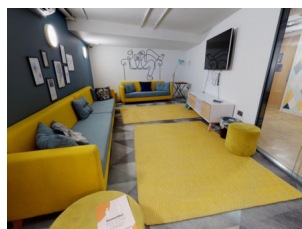

SERVEIS:

- Servei de neteja
- Sala Comuna
- Wi-Fi inclòs
- Sala de jocs
- Instal·lacions de bugaderia amb rentadores i assecadores
- Ascensor
- Instal·lacions esportives
- Accessible per a cadira de rodes
- Seguretat les 24 hores
- Es proporcionen vaixel·la/coberteria, olles, paelles i utensilis de cuina.

La residència és a 15 minuts a peu de l'escola i a 2 minuts de l'estació central d'autobusos.

Estada mínima 4 setmanes.