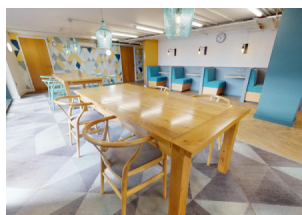

SERVEIS:

- Servei de neteja
- Sala Comuna
- Wi-Fi inclòs
- Sala de jocs
- Instal·lacions de bugaderia amb rentadores i assecadores
- Ascensor
- Instal·lacions esportives
- Accessible per a cadira de rodes
- Seguretat les 24 hores
- Es proporcionen vaixel·la/coberteria, olles, paelles i utensilis de cuina.

La residència és a 15 minuts a peu de l'escola i a 2 minuts de l'estació central d'autobusos.

Estada mínima 4 setmanes.