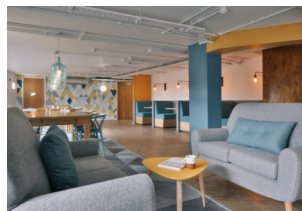

SERVEIS:

- Servei de neteja
- Sala Comuna
- Wi-Fi inclòs
- Sala de jocs
- Instal·lacions de bugaderia amb rentadores i assecadores
- Ascensor
- Instal·lacions esportives
- Accessible per a cadira de rodes
- Seguretat les 24 hores
- Es proporcionen vaixel·la/coberteria, olles, paelles i utensilis de cuina.

La residència és a 15 minuts a peu de l'escola i a 2 minuts de l'estació central d'autobusos.

Estada mínima 4 setmanes.