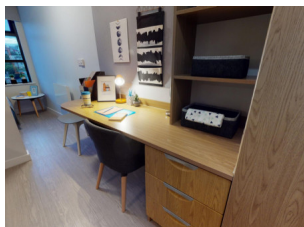

SERVEIS:

- Servei de neteja
- Sala Comuna
- Wi-Fi inclòs
- Sala de jocs
- Instal·lacions de bugaderia amb rentadores i assecadores
- Ascensor
- Instal·lacions esportives
- Accessible per a cadira de rodes
- Seguretat les 24 hores
- Es proporcionen vaixel·la/coberteria, olles, paelles i utensilis de cuina.

La residència és a 15 minuts a peu de l'escola i a 2 minuts de l'estació central d'autobusos.

Estada mínima 4 setmanes.