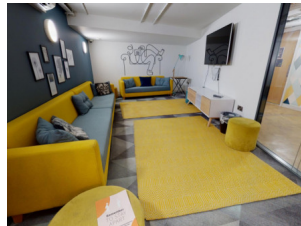

Unite House Summer Residence