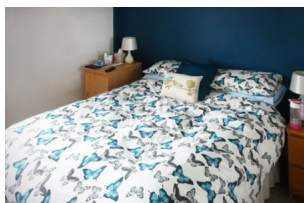

Característiques:

- Famílies en ràdio de 10km del centre
- Bones connexions de transport

- Temps mitjà de desplaçament: 45 min
- Bugaderia: una rentadora per setmana, a acordar amb la família
- Mitja pensió: esmorzar i sopar
- Habitació amb bany compartit
- Roba de llit
- Accés a Internet