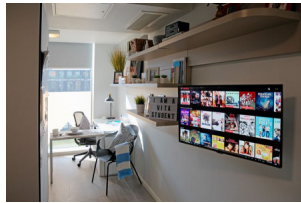

Residencia Comfort Liberty Point - Habitación Individual, Baño Privado, Self-Catering