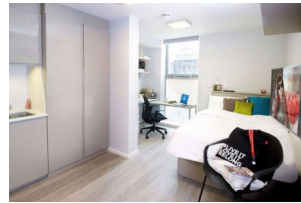

Residencia Comfort Liberty Point - Habitación Individual, Baño Privado, Self-Catering