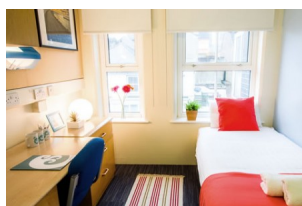

Residencia (Summer Residence) Phoenix Halls - Habitación Individual, Self-Catering

La residencia està situada en ple centre de Brighton a molt poca distància de l'escola. Està equipada amb habitacions amb bany privat, cuina moderna perfectament equipada per a compartir amb altres estudiants.

Inclou:

- Una sala comuna amb TV, taula de ping-pong i futbolín
- Accés al Wi-Fi
- Bugaderia
- Cuina compartida

Caldrà deixar un diposit a l'arribada (150 lliures aproximadament).

L'arribada i la sortida pot ser dissabte o diumenge entre les 8am i les 10pm.

Dates disponibilitat: Del 01/07/2019 al 01/09/2019.

Familia Superior, Habitación Individual, Media Pensión

La estància con una familia puede ser uno de los aspectos más interesantes de tu visita a Inglaterra. Ya que podrás vivir en un entorno familiar y disfrutar de la cultura británica.

- Es posible coger un autobús hasta la escuela, el trayecto puede ser de un promedio de 40 minutos en transporte público.
- Incluye desayuno todos los días.
- Las habitaciones estan equipadas con un escritorio y espacio para almacenar la ropa.

Familia - Habitación Individual, Media Pensión

La estància con una familia puede ser uno de los aspectos más interesantes de tu visita a Inglaterra. Ya que podrás vivir en un entorno familiar y disfrutar de la cultura británica.

- Es posible coger un autobús hasta la escuela, el trayecto puede ser de un promedio de 40 minutos en transporte público.
- Incluye desayuno todos los días.
- Las habitaciones estan equipadas con un escritorio y espacio para almacenar la ropa.

Familia Executive - Habitación Individual Y Media Pensión

La estància con una familia puede ser uno de los aspectos más interesantes de tu visita a Inglaterra. Ya que podrás vivir en un entorno familiar y disfrutar de la cultura británica.

- Es posible coger un autobús hasta la escuela, el trayecto puede ser de un promedio de 40 minutos en transporte público.
- Incluye desayuno todos los días.
- Las habitaciones estan equipadas con un escritorio y espacio para almacenar la ropa.

Student House Budget - Habitación Individual, Self-Catering

Las casas de estudiantes son una opción de alojamiento fantástica para aquellos que buscan más independencia. En estas casas se comparte cocina, salón y baño.