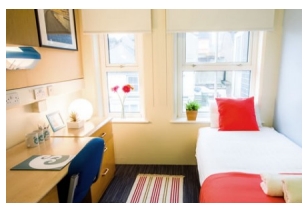

Residencia (Summer Residence) Phoenix Halls - Habitación Individual, Self-Catering

La residencia està situada en ple centre de Brighton a molt poca distància de l'escola. Està equipada amb habitacions amb bany privat, cuina moderna perfectament equipada per a compartir amb altres estudiants.

Inclou:

- Una sala comuna amb TV, taula de ping-pong i futbolín
- Accés al Wi-Fi
- Bugaderia
- Cuina compartida

Caldrà deixar un diposit a l'arribada (150 lliures aproximadament).

L'arribada i la sortida pot ser dissabte o diumenge entre les 8am i les 10pm.

Dates disponibilitat: Del 01/07/2019 al 01/09/2019.

Familia Superior, Habitación Individual, Media Pensión

La estància con una familia puede ser uno de los aspectos más interesantes de tu visita a Inglaterra. Ya que podrás vivir en un entorno familiar y disfrutar de la cultura británica.

- Es posible coger un autobús hasta la escuela, el trayecto puede ser de un promedio de 40 minutos en transporte público.
- Incluye desayuno todos los días.
- Las habitaciones estan equipadas con un escritorio y espacio para almacenar la ropa.

Familia - Habitación Individual, Media Pensión

La estància con una familia puede ser uno de los aspectos más interesantes de tu visita a Inglaterra. Ya que podrás vivir en un entorno familiar y disfrutar de la cultura británica.

- Es posible coger un autobús hasta la escuela, el trayecto puede ser de un promedio de 40 minutos en transporte público.
- Incluye desayuno todos los días.
- Las habitaciones estan equipadas con un escritorio y espacio para almacenar la ropa.

Familia Executive - Habitación Individual Y Media Pensión

La estància con una familia puede ser uno de los aspectos más interesantes de tu visita a Inglaterra. Ya que podrás vivir en un entorno familiar y disfrutar de la cultura británica.

- Es posible coger un autobús hasta la escuela, el trayecto puede ser de un promedio de 40 minutos en transporte público.
- Incluye desayuno todos los días.
- Las habitaciones estan equipadas con un escritorio y espacio para almacenar la ropa.

Student House Budget - Habitación Individual, Self-Catering

Las casas de estudiantes son una opción de alojamiento fantástica para aquellos que buscan más independencia. En estas casas se comparte cocina, salón y baño.