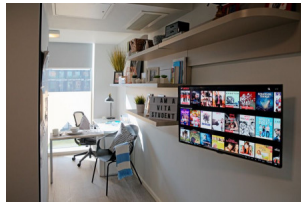

Residencia Superior Vita Student Studios - Habitación Individual, Baño Privado, Self-Catering

Vita Student Studios és un nou i luxós estudi al centre de la ciutat de Manchester. Els apartaments tipus estudi inclouen mobles fets a mida, llits grans i còmodes, electrodomèstics integrats de cuina, TV de pantalla plana, habitacions amb bany privat i accés WiFi en tot l'edifici.

La residència està molt ben ubicada, ja que es troba en una zona estudiantil molt popular que ofereix una àmplia varietat de serveis com bars, restaurants i botigues. Els supermercats locals i la zona comercial i d'oci Deansgate així com l'estació de tramvia que connecta amb l'estació de Manchester Piccadilly estan situats a pocs minuts de la residència.