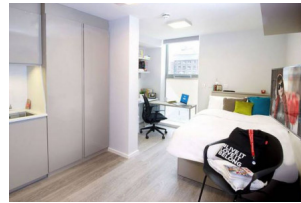

Residencia Superior Vita Student Studios - Habitación Individual, Baño Privado, Self-Catering

Vita Student Studios és un nou i luxós estudi al centre de la ciutat de Manchester. Els apartaments tipus estudi inclouen mobles fets a mida, llits grans i còmodes, electrodomèstics integrats de cuina, TV de pantalla plana, habitacions amb bany privat i accés WiFi en tot l'edifici.

La residència està molt ben ubicada, ja que es troba en una zona estudiantil molt popular que ofereix una àmplia varietat de serveis com bars, restaurants i botigues. Els supermercats locals i la zona comercial i d'oci Deansgate així com l'estació de tramvia que connecta amb l'estació de Manchester Piccadilly estan situats a pocs minuts de la residència.