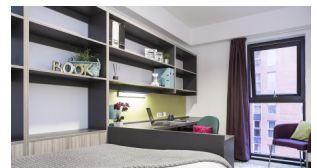

- Habitaciones individuales con baño privado.
- Escritorio.
- Conexión Wi-Fi.
- Seguridad 24 horas.
- Instalaciones deportivas.
- Salas comunes con TV, videojuegos, mesas de billar y cine.
- Salas de estudio.
- El kit deportivo se lava regularmente de forma gratuita. El lavado de ropa personal tiene un coste extra (hay instalaciones de lavandería disponibles, los precios pueden variar)
- Desayuno y cena servidos en la residencia.