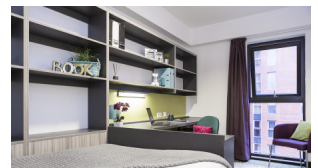

- Habitaciones individuales con baño privado.
- Escritorio.
- Conexión Wi-Fi.
- Seguridad 24 horas.
- Instalaciones deportivas.
- Salas comunes con TV, videojuegos, mesas de billar y cine.
- Salas de estudio.
- El kit deportivo se lava regularmente de forma gratuita. El lavado de ropa personal tiene un coste extra (hay instalaciones de lavandería disponibles, los precios pueden variar)
- Desayuno y cena servidos en la residencia.