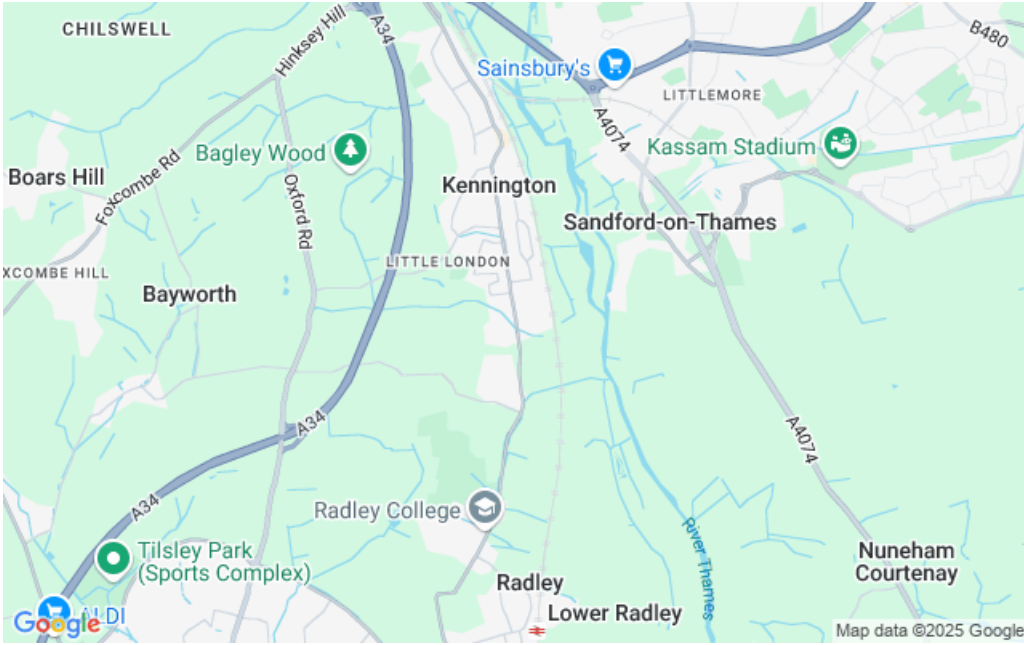

Alojamiento

Residencia Radley College

Los jugadores se alojan en residencias en el campus según el grupo de edad.

Todas las residencias cuentan con una sala común para jugadores, donde pueden relajarse durante su tiempo libre.

La residencia dispone de habitaciones individuales con baños compartidos.