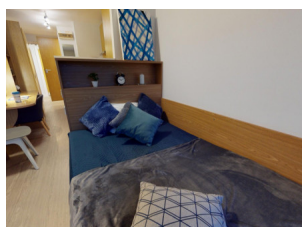

Unite House Summer Residence

Actividades

Actividades

La escuela ofrece un extenso programa de actividades de tarde y noche que te ayudarán a hacer nuevos amigos y disfrutar del tiempo libre desde el primer día. Algunas de estas actividades son gratuitas y otras pueden suponer un coste adicional.

- Visitas a museos y galerías
- Visitas guiadas a la ciudad (y disfrutar de las mejores vistas desde Clifton)
- Pub night
- Karaoke
- Actividades deportivas
- Cine
- Teatro y musicales

Excursiones

Cada fin de semana se organizan excursiones opcionales a lugares de interés. Las excursiones suelen implicar un coste extra.