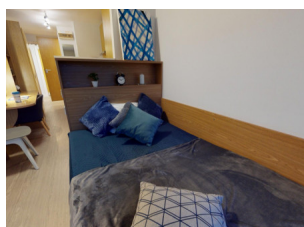

Unite House Summer Residence

Actividades

Actividades

La escuela ofrece un extenso programa de actividades de tarde y noche que te ayudarán a hacer nuevos amigos y disfrutar del tiempo libre desde el primer día. Algunas de estas actividades son gratuitas y otras pueden suponer un coste adicional.

- Visitas a museos y galerías
- Visitas guiadas a la ciudad (y disfrutar de las mejores vistas desde Clifton)
- Pub night
- Karaoke
- Actividades deportivas
- Cine
- Teatro y musicales

Excursiones

Cada fin de semana se organizan excursiones opcionales a lugares de interés. Las excursiones suelen implicar un coste extra.