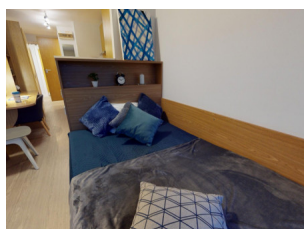

Unite House Summer Residence

Actividades

Actividades

La escuela ofrece un extenso programa de actividades de tarde y noche que te ayudarán a hacer nuevos amigos y disfrutar del tiempo libre desde el primer día. Algunas de estas actividades son gratuitas y otras pueden suponer un coste adicional.

- Visitas a museos y galerías
- Visitas guiadas a la ciudad (y disfrutar de las mejores vistas desde Clifton)
- Pub night
- Karaoke
- Actividades deportivas
- Cine
- Teatro y musicales

Excursiones

Cada fin de semana se organizan excursiones opcionales a lugares de interés. Las excursiones suelen implicar un coste extra.