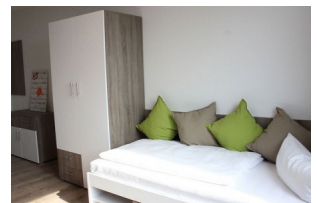

- Lavabo
- Wi-Fi
- Desayuno en la cafetería GLS

Apartamento On Campus (Hab.Individual)

Apartamento en el campus GLS.

- Cocina totalmente equipada
- Baño en suite
- Wi-fi
- TV
- Teléfono
- Toallas y sábanas
- Desayuno incluido en la cafetería GLS

Tower Apartment In Hotel Oderberger

Tower studio individual, incluye:

- Máquina de te y café
- WiFi
- TV
- Teléfono
- Desayuno buffet en la cafetería GLS

Homestay En Media Pensión

Habitación individual en casa de residentes alemanes.

- Cocina compartida
- Baño compartido
- Llave propia
- Wi-Fi
- Toallas
- Ropa de cama

Low Budget Studios

Si prefieres tener tu propio apartamento en Berlín, esta es definitivamente la opción más barata. Apartamentos tipo estudio en una residencia de estudiantes moderna, habitada principalmente por estudiantes que van a la universidad en Berlín.

- Habitación individual
- Cocina totalmente equipada
- Baño
- TV, WiFi