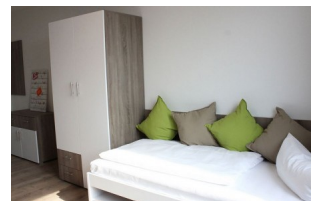

- Lavabo
- Wi-Fi
- Desayuno en la cafetería GLS

Apartamento On Campus (Hab.Individual)

Apartamento en el campus GLS.

- Cocina totalmente equipada
- Baño en suite
- Wi-fi
- TV
- Teléfono
- Toallas y sábanas
- Desayuno incluido en la cafetería GLS

Tower Apartment In Hotel Oderberger

Tower studio individual, incluye:

- Máquina de te y café
- WiFi
- TV
- Teléfono
- Desayuno buffet en la cafetería GLS

Homestay En Media Pensión

Habitación individual en casa de residentes alemanes.

- Cocina compartida
- Baño compartido
- Llave propia
- Wi-Fi
- Toallas
- Ropa de cama

Low Budget Studios

Si prefieres tener tu propio apartamento en Berlín, esta es definitivamente la opción más barata. Apartamentos tipo estudio en una residencia de estudiantes moderna, habitada principalmente por estudiantes que van a la universidad en Berlín.

- Habitación individual
- Cocina totalmente equipada
- Baño
- TV, WiFi